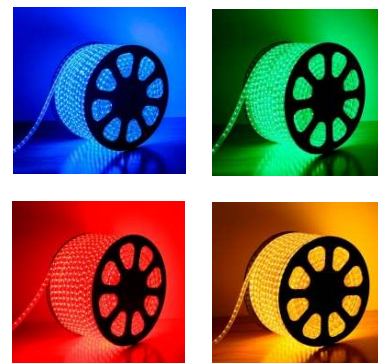

4 - LES RUBANS ET GAINES FLEXIBLES LED

GAMME : RUBANLED

Modèle/Série : VT-5050

Appellation : Ruban à led découpable

Utilisation : Soulignement lumineux

Equipement : Ruban + transformateur
+ télécommande pour couleur

GAMME : RUBANLED

Modèle/Série : LK

Appellation : Ruban à led IP65 découpable

Utilisation : Soulignement lumineux

Équipement : Ruban + connecteur
+ accessoires

Destination : Habitat, magasin, vitrine, podium...

Angle : 120°

Performance : 840lm/Mt

Constance : 30 000h

Garantie : 5 ans

Certificats : CE, RoHS

Modèle	LK347BC	LK393BN	LK346BF	LK345RGB	LK352	LK655
Watt	10W/mt	10W/mt	10W/mt	10W/mt	Câble correcteur courant IP65 pour ruban à led LK monochrome LED 220V AC	Contrôleur pour ruban led LK RGB 220V UltraPower Télécommande IR 24 Touches
Classe	IP65	IP65	IP65	IP65		
Voltage	220/240V	220/240V	220/240V	220/240V		
Puissance	10W/mt	10W/mt	10W/mt	10W/mt		
Quantité	60leds/mt	60leds/mt	60leds/mt	60leds/mt		
Type	SMD 5050	SMD 5050	SMD 5050	SMD 5050	LK483	
Couleur	Blanc chaud	Blanc naturel	Blanc Froid	RGB	Rail de fixation avec capotage translucide - Longueur 1mt	
Présentation	Livré au mètre					

GAMME : NEONLED

Modèle/Série : LK

Appellation : Gaine lumineuse à led flexible et découpable

Utilisation : Soulignement lumineux ajustable

Équipement : Gaine + accessoires

Destination : Architecture, magasin, vitrine, bar ...